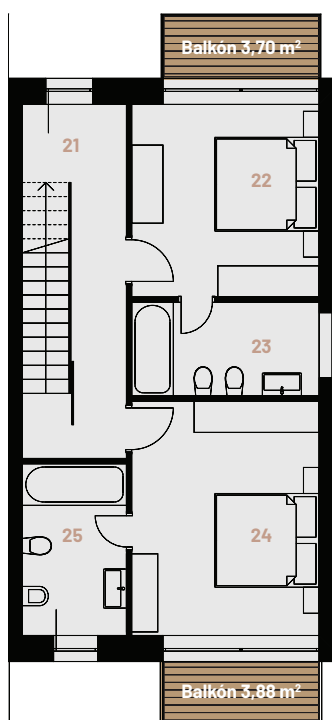

1. Podzemné podlažie

Číslo	Názov	Plocha
01	Garáž	49,90 m ²
02	Schodisko	4,95 m ²
03	Práčovňa	4,61 m ²
Spolu		59,46 m²

1. Nadzemné podlažie

Číslo	Názov	Plocha
11	Obývacia izba + kuchyňa	56,77 m ²
12	WC	1,00 m ²
Spolu		57,77 m²

2. Nadzemné podlažie

Číslo	Názov	Plocha
21	Schodisko	13,60 m ²
22	Izba	13,32 m ²
23	Kúpeľňa	6,48 m ²
24	Izba	16,20 m ²
25	Kúpeľňa	6,60 m ²
Spolu		56,20 m²

3. Nadzemné podlažie

Číslo	Názov	Plocha
31	Spálňa	28,88 m ²
32	Šatník	2,94 m ²
33	Kúpeľňa	20,09 m ²
Spolu		51,91 m²