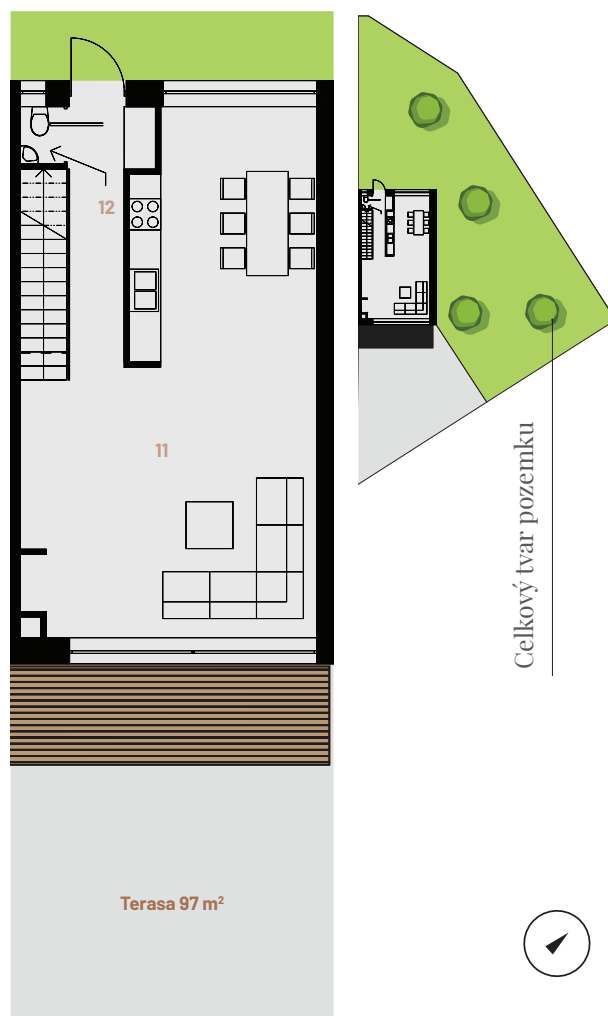

1. Podzemné podlažie

Číslo	Názov	Plocha
01	Garáž	49,90 m ²
02	Schodisko	4,95 m ²
03	Práčovňa	4,61 m ²
Spolu		59,46 m²

1. Nadzemné podlažie

Číslo	Názov	Plocha
11	Obývacia izba + kuchyňa	56,77 m ²
12	WC	1,00 m ²
Spolu		57,77 m²

2. Nadzemné podlažie

Číslo	Názov	Plocha
21	Schodisko	13,60 m ²
22	Izba	13,32 m ²
23	Kúpeľňa	6,48 m ²
24	Izba	16,20 m ²
25	Kúpeľňa	6,60 m ²
Spolu		56,20 m²

3. Nadzemné podlažie

Číslo	Názov	Plocha
31	Spálňa	28,88 m ²
32	Šatník	2,94 m ²
33	Kúpeľňa	20,09 m ²
Spolu		51,91 m²