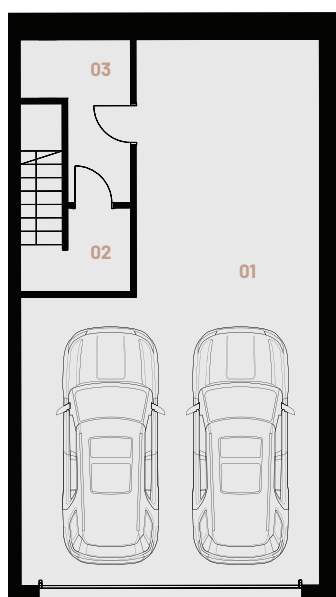

1. Podzemné podlažie

Číslo	Názov	Plocha
01	Garáž	49,90 m ²
02	Schodisko	4,95 m ²
03	Práčovňa	4,61 m ²
Spolu		59,46 m²

1. Nadzemné podlažie

Číslo	Názov	Plocha
11	Obývacia izba + kuchyňa	56,77 m ²
12	WC	1,00 m ²
Spolu		57,77 m²

2. Nadzemné podlažie

Číslo	Názov	Plocha
21	Schodisko	13,60 m ²
22	Izba	13,32 m ²
23	Kúpeľňa	6,48 m ²
24	Izba	16,20 m ²
25	Kúpeľňa	6,60 m ²
Spolu		56,20 m²

3. Nadzemné podlažie

Číslo	Názov	Plocha
31	Spálňa	28,88 m ²
32	Šatník	2,94 m ²
33	Kúpeľňa	20,09 m ²
Spolu		51,91 m²