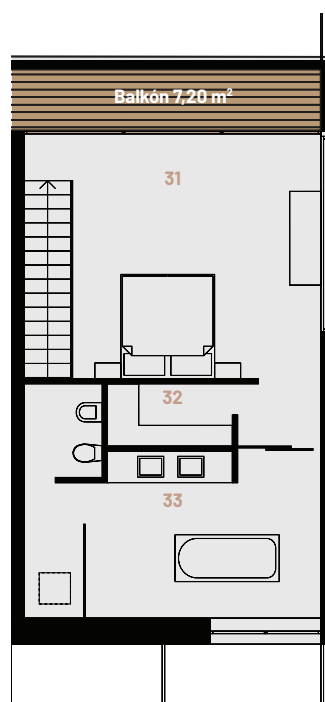

1. Podzemné podlažie

Číslo	Názov	Plocha
01	Garáž	49,90 m ²
02	Schodisko	4,95 m ²
03	Práčovňa	4,61 m ²
Spolu		59,46 m²

1. Nadzemné podlažie

Číslo	Názov	Plocha
11	Obývacia izba + kuchyňa	56,77 m ²
12	WC	1,00 m ²
Spolu		57,77 m²

2. Nadzemné podlažie

Číslo	Názov	Plocha
21	Schodisko	13,60 m ²
22	Izba	13,32 m ²
23	Kúpeľňa	6,48 m ²
24	Izba	16,20 m ²
25	Kúpeľňa	6,60 m ²
Spolu		56,20 m²

3. Nadzemné podlažie

Číslo	Názov	Plocha
31	Spálňa	28,88 m ²
32	Šatník	2,94 m ²
33	Kúpeľňa	20,09 m ²
Spolu		51,91 m²