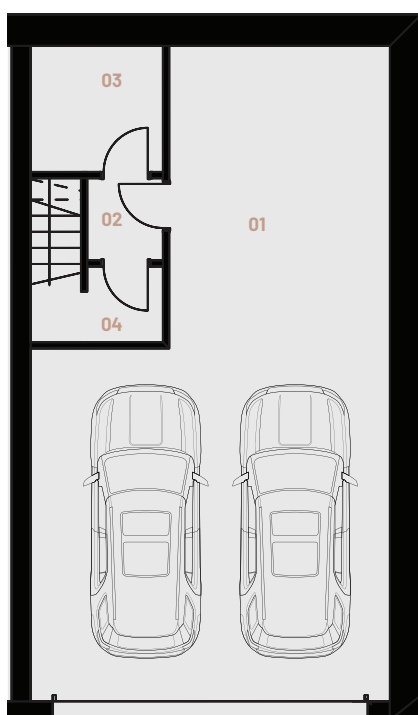

1. Podzemné podlažie

Číslo	Názov	Plocha
01	Garáž	50,22 m <sup>2</sup>
02	Predsieň	1,56 m <sup>2</sup>
03	Práčovňa	4,20 m <sup>2</sup>
04	Schodisko	4,43 m <sup>2</sup>
<b>Spolu</b>		<b>60,41 m<sup>2</sup></b>

1. Nadzemné podlažie

Číslo	Názov	Plocha
11	Obyvacia izba + kuchyňa	56,77 m <sup>2</sup>
12	WC	1,00 m <sup>2</sup>
<b>Spolu</b>		<b>57,77 m<sup>2</sup></b>

2. Nadzemné podlažie

Číslo	Názov	Plocha
21	Schodisko	13,60 m <sup>2</sup>
22	Izba	13,32 m <sup>2</sup>
23	Kúpeľňa	6,48 m <sup>2</sup>
24	Izba	16,20 m <sup>2</sup>
25	Kúpeľňa	6,60 m <sup>2</sup>
<b>Spolu</b>		<b>56,20 m<sup>2</sup></b>

3. Nadzemné podlažie

Číslo	Názov	Plocha
31	Chodba	18,18 m <sup>2</sup>
32	Kúpeľňa	11,10 m <sup>2</sup>
33	Spálňa	23,01 m <sup>2</sup>
<b>Spolu</b>		<b>52,29 m<sup>2</sup></b>