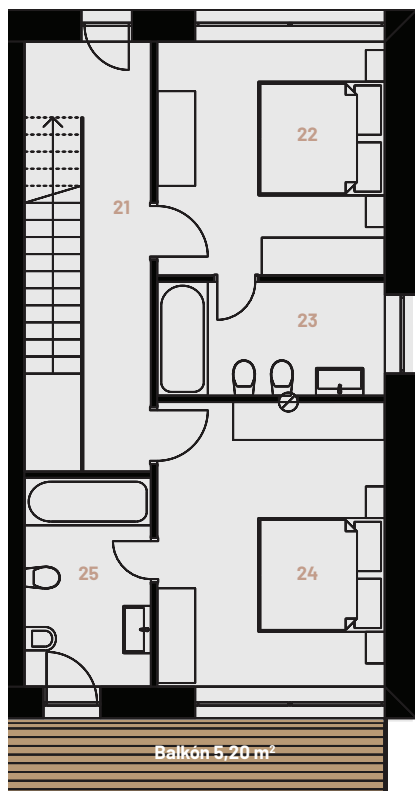

1. Podzemné podlažie

Číslo	Názov	Plocha
01	Garáž	50,22 m <sup>2</sup>
02	Predsieň	1,56 m <sup>2</sup>
03	Práčovňa	4,20 m <sup>2</sup>
04	Schodisko	4,43 m <sup>2</sup>
<b>Spolu</b>		<b>60,41 m<sup>2</sup></b>

1. Nadzemné podlažie

Číslo	Názov	Plocha
11	Obyvacia izba + kuchyňa	56,77 m <sup>2</sup>
12	WC	1,00 m <sup>2</sup>
<b>Spolu</b>		<b>57,77 m<sup>2</sup></b>

2. Nadzemné podlažie

Číslo	Názov	Plocha
21	Schodisko	13,60 m <sup>2</sup>
22	Izba	13,32 m <sup>2</sup>
23	Kúpeľňa	6,48 m <sup>2</sup>
24	Izba	16,20 m <sup>2</sup>
25	Kúpeľňa	6,60 m <sup>2</sup>
<b>Spolu</b>		<b>56,20 m<sup>2</sup></b>

3. Nadzemné podlažie

Číslo	Názov	Plocha
31	Chodba	18,18 m <sup>2</sup>
32	Kúpeľňa	11,10 m <sup>2</sup>
33	Spálňa	23,01 m <sup>2</sup>
<b>Spolu</b>		<b>52,29 m<sup>2</sup></b>