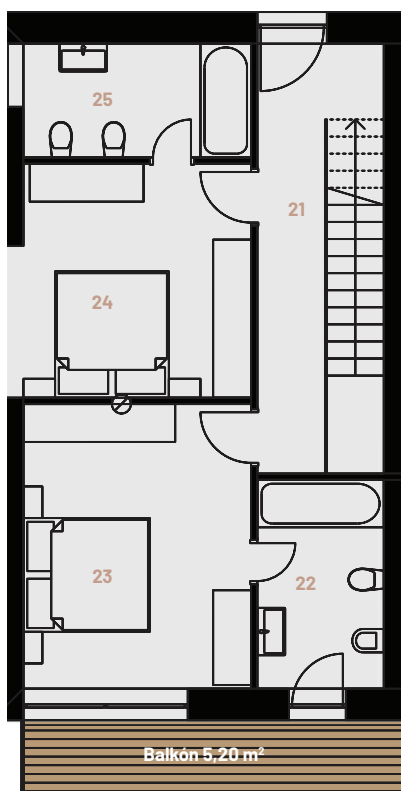

1. Podzemné podlažie

Číslo	Názov	Plocha
01	Garáž	50,22 m ²
02	Predsieň	1,56 m ²
03	Práčovňa	4,20 m ²
04	Schodisko	4,43 m ²
Spolu		60,41 m²

1. Nadzemné podlažie

Číslo	Názov	Plocha
11	Obyvacia izba + kuchyňa	56,77 m ²
12	WC	1,00 m ²
Spolu		57,77 m²

Celkový tvar pozemku

2. Nadzemné podlažie

Číslo	Názov	Plocha
21	Schodisko	13,60 m ²
22	Kúpeľňa	6,60 m ²
23	Izba	16,20 m ²
24	Izba	17,40 m ²
25	Kúpeľňa	6,48 m ²
Spolu		60,28 m²

3. Nadzemné podlažie

Číslo	Názov	Plocha
31	Chodba	18,18 m ²
32	Kúpeľňa	11,10 m ²
33	Spálňa	23,01 m ²
Spolu		52,29 m²