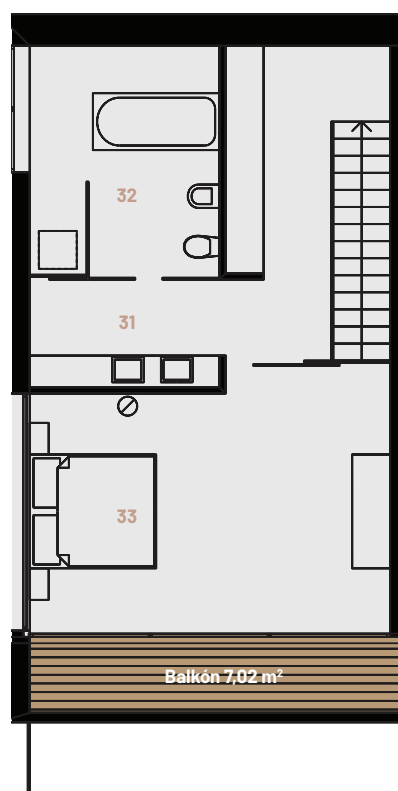

1. Podzemné podlažie

Číslo	Názov	Plocha
01	Garáž	50,22 m ²
02	Predsieň	1,56 m ²
03	Práčovňa	4,20 m ²
04	Schodisko	4,43 m ²
Spolu		60,41 m²

1. Nadzemné podlažie

Číslo	Názov	Plocha
11	Obyvacia izba + kuchyňa	56,77 m ²
12	WC	1,00 m ²
Spolu		57,77 m²

Celkový tvar pozemku

2. Nadzemné podlažie

Číslo	Názov	Plocha
21	Schodisko	13,60 m ²
22	Kúpeľňa	6,60 m ²
23	Izba	16,20 m ²
24	Izba	17,40 m ²
25	Kúpeľňa	6,48 m ²
Spolu		60,28 m²

3. Nadzemné podlažie

Číslo	Názov	Plocha
31	Chodba	18,18 m ²
32	Kúpeľňa	11,10 m ²
33	Spálňa	23,01 m ²
Spolu		52,29 m²