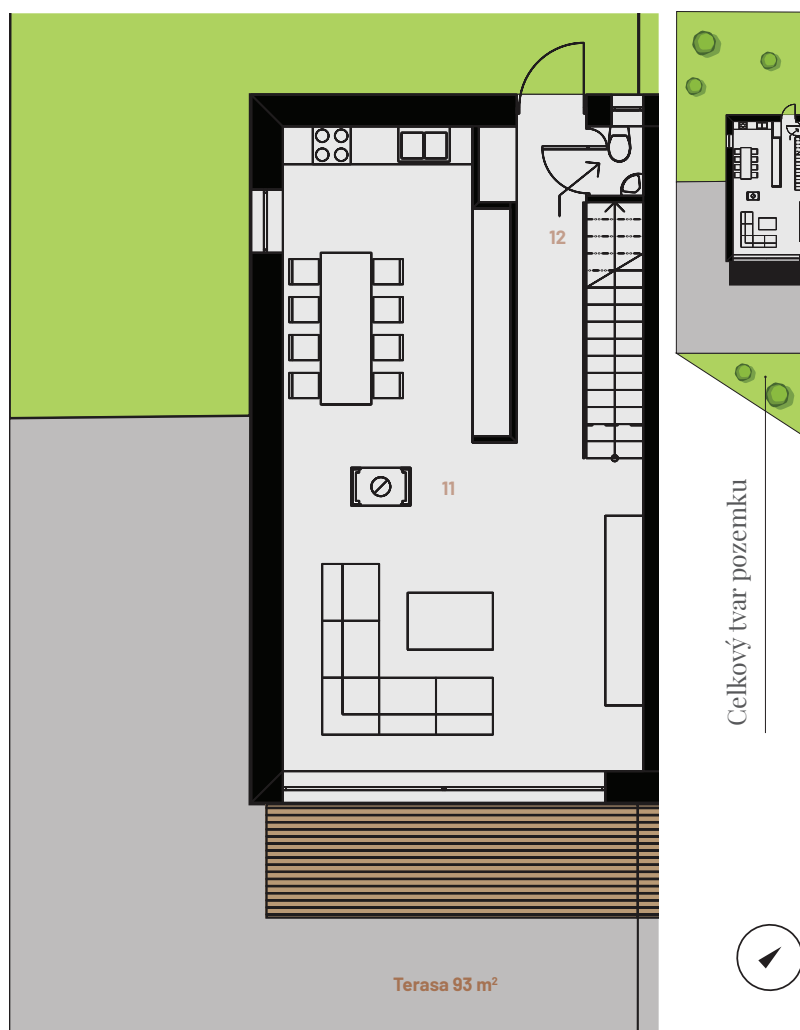

1. Podzemné podlažie

Číslo	Názov	Plocha
01	Garáž	50,22 m ²
02	Predsieň	1,56 m ²
03	Práčovňa	4,20 m ²
04	Schodisko	4,43 m ²
Spolu		60,41 m²

1. Nadzemné podlažie

Číslo	Názov	Plocha
11	Obyvacia izba + kuchyňa	56,77 m ²
12	WC	1,00 m ²
Spolu		57,77 m²

Celkový tvar pozemku

2. Nadzemné podlažie

Číslo	Názov	Plocha
21	Schodisko	13,60 m ²
22	Kúpeľňa	6,60 m ²
23	Izba	16,20 m ²
24	Izba	17,40 m ²
25	Kúpeľňa	6,48 m ²
Spolu		60,28 m²

3. Nadzemné podlažie

Číslo	Názov	Plocha
31	Chodba	18,18 m ²
32	Kúpeľňa	11,10 m ²
33	Spálňa	23,01 m ²
Spolu		52,29 m²