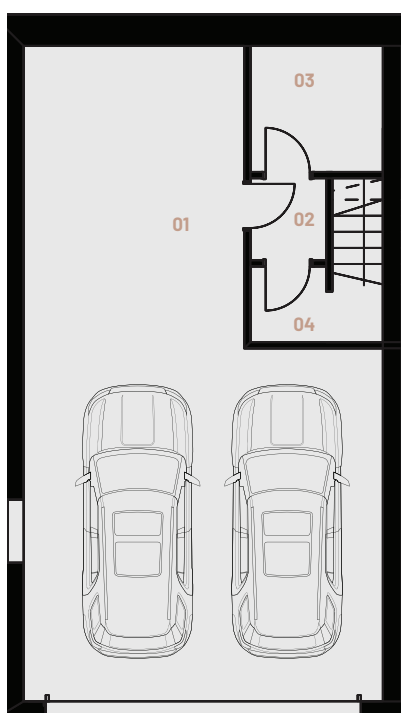

1. Podzemné podlažie

Číslo	Názov	Plocha
01	Garáž	50,22 m ²
02	Predsieň	1,56 m ²
03	Práčovňa	4,20 m ²
04	Schodisko	4,43 m ²
Spolu		60,41 m²

1. Nadzemné podlažie

Číslo	Názov	Plocha
11	Obyvacia izba + kuchyňa	56,77 m ²
12	WC	1,00 m ²
Spolu		57,77 m²

Celkový tvar pozemku

2. Nadzemné podlažie

Číslo	Názov	Plocha
21	Schodisko	13,60 m ²
22	Kúpeľňa	6,60 m ²
23	Izba	16,20 m ²
24	Izba	17,40 m ²
25	Kúpeľňa	6,48 m ²
Spolu		60,28 m²

3. Nadzemné podlažie

Číslo	Názov	Plocha
31	Chodba	18,18 m ²
32	Kúpeľňa	11,10 m ²
33	Spálňa	23,01 m ²
Spolu		52,29 m²