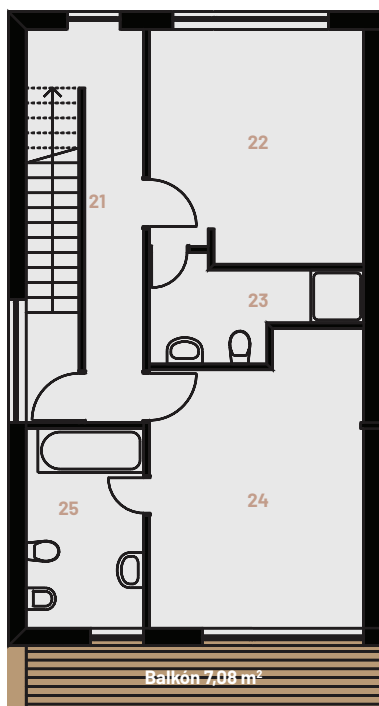

1. Podzemné podlažie

1. Nadzemné podlažie

Číslo	Názov	Plocha
01	Garáž	47,89 m ²
02	Schodisko	5,30 m ²
03	Práčovňa	4,08 m ²
Spolu		57,27 m²

Číslo	Názov	Plocha
11	Obývacia izba + kuchyňa	49,22 m ²
12	Zádvrie	6,69 m ²
13	WC	1,08 m ²
Spolu		57,00 m²

2. Nadzemné podlažie

3. Nadzemné podlažie

Číslo	Názov	Plocha
21	Chodba	12,92 m ²
22	Izba	13,71 m ²
23	Kúpeľňa	6,67 m ²
24	Izba	16,06 m ²
25	Kúpeľňa	6,80 m ²
Spolu		56,16 m²

Číslo	Názov	Plocha
31	Izba	36,45 m ²
32	Kúpeľňa	21,41 m ²
Spolu		57,86 m²