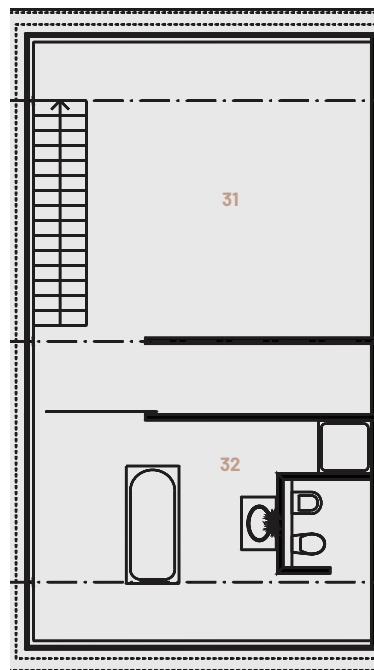

1. Podzemné podlažie

1. Nadzemné podlažie

Číslo	Názov	Plocha
01	Garáž	47,89 m ²
02	Schodisko	5,30 m ²
03	Práčovňa	4,08 m ²
Spolu		57,27 m²

Číslo	Názov	Plocha
11	Obývacia izba + kuchyňa	49,22 m ²
12	Zádvrie	6,69 m ²
13	WC	1,08 m ²
Spolu		57,00 m²

2. Nadzemné podlažie

3. Nadzemné podlažie

Číslo	Názov	Plocha
21	Chodba	12,92 m ²
22	Izba	13,71 m ²
23	Kúpeľňa	6,67 m ²
24	Izba	16,06 m ²
25	Kúpeľňa	6,80 m ²
Spolu		56,16 m²

Číslo	Názov	Plocha
31	Izba	36,45 m ²
32	Kúpeľňa	21,41 m ²
Spolu		57,86 m²