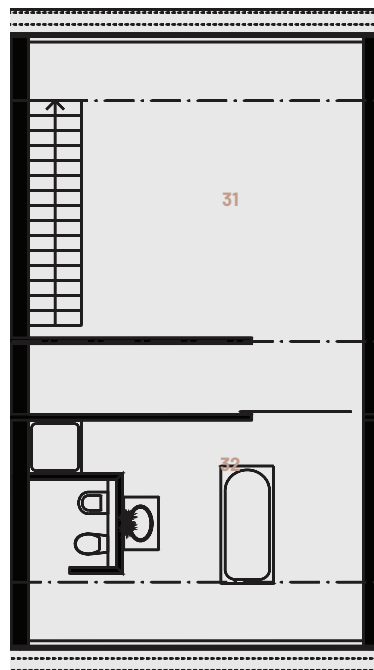

1. Podzemné podlažie

1. Nadzemné podlažie

Číslo	Názov	Plocha
01	Garáž	47,89 m ²
02	Schodisko	5,30 m ²
03	Práčovňa	4,08 m ²
Spolu		57,27 m²

Číslo	Názov	Plocha
11	Obývacia izba + kuchyňa	49,22 m ²
12	Zádverie	6,69 m ²
13	WC	1,08 m ²
Spolu		57,00 m²

2. Nadzemné podlažie

Číslo	Názov	Plocha
21	Chodba	12,92 m ²
22	Izba	14,24 m ²
23	Kúpeľňa	4,98 m ²
24	Izba	17,14 m ²
25	Kúpeľňa	6,80 m ²
Spolu		56,08 m²

3. Nadzemné podlažie

Číslo	Názov	Plocha
31	Izba	36,14 m ²
32	Kúpeľňa	21,22 m ²
Spolu		57,36 m²