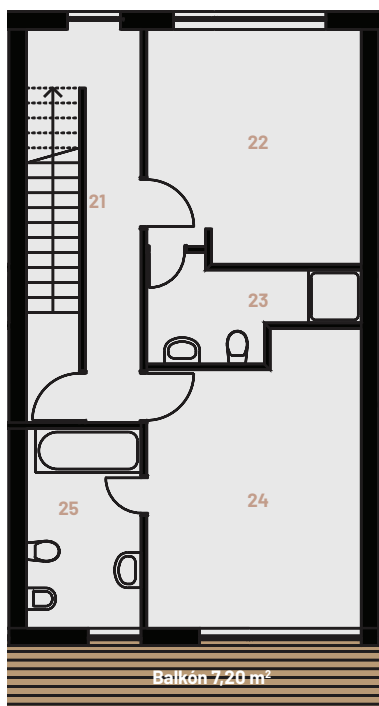

1. Podzemné podlažie

1. Nadzemné podlažie

Číslo	Názov	Plocha
01	Garáž	47,89 m ²
02	Schodisko	5,30 m ²
03	Práčovňa	4,08 m ²
Spolu		57,27 m²

Číslo	Názov	Plocha
11	Obývacia izba + kuchyňa	49,22 m ²
12	Zádverie	6,69 m ²
13	WC	1,08 m ²
Spolu		57,00 m²

2. Nadzemné podlažie

Číslo	Názov	Plocha
21	Chodba	12,92 m ²
22	Izba	14,24 m ²
23	Kúpeľňa	4,98 m ²
24	Izba	17,14 m ²
25	Kúpeľňa	6,80 m ²
Spolu		56,08 m²

3. Nadzemné podlažie

Číslo	Názov	Plocha
31	Izba	36,14 m ²
32	Kúpeľňa	21,22 m ²
Spolu		57,36 m²