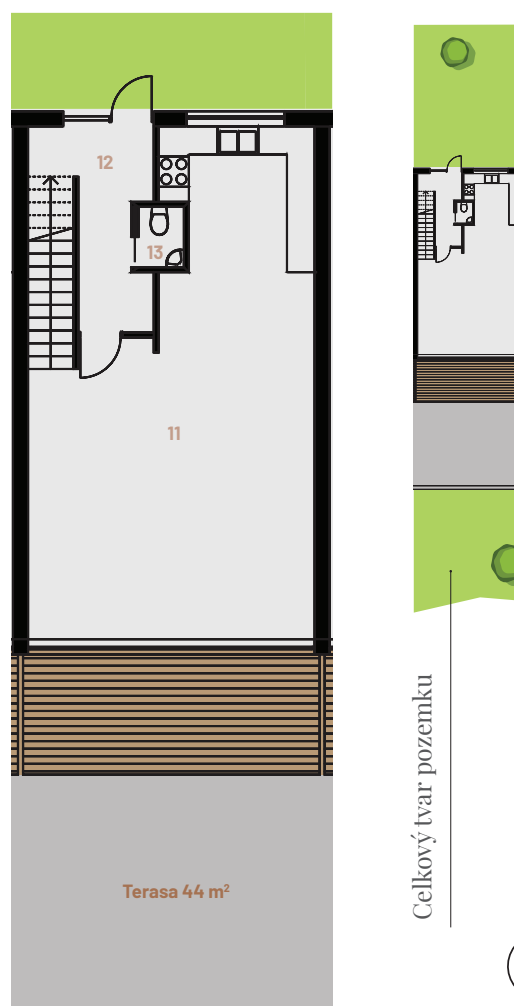

1. Podzemné podlažie

1. Nadzemné podlažie

Číslo	Názov	Plocha
01	Garáž	47,89 m ²
02	Schodisko	5,30 m ²
03	Práčovňa	4,08 m ²
Spolu		57,27 m²

Číslo	Názov	Plocha
11	Obývacia izba + kuchyňa	49,22 m ²
12	Zádverie	6,69 m ²
13	WC	1,08 m ²
Spolu		57,00 m²

2. Nadzemné podlažie

Číslo	Názov	Plocha
21	Chodba	12,92 m ²
22	Izba	14,24 m ²
23	Kúpeľňa	4,98 m ²
24	Izba	17,14 m ²
25	Kúpeľňa	6,80 m ²
Spolu		56,08 m²

3. Nadzemné podlažie

Číslo	Názov	Plocha
31	Izba	36,14 m ²
32	Kúpeľňa	21,22 m ²
Spolu		57,36 m²