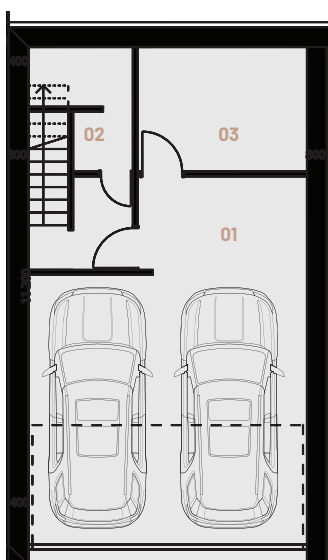

1. Podzemné podlažie

1. Nadzemné podlažie

Číslo	Názov	Plocha
01	Garáž	47,89 m ²
02	Schodisko	5,30 m ²
03	Práčovňa	4,08 m ²
Spolu		57,27 m²

Číslo	Názov	Plocha
11	Obývacia izba + kuchyňa	49,22 m ²
12	Zádverie	6,69 m ²
13	WC	1,08 m ²
Spolu		57,00 m²

2. Nadzemné podlažie

Číslo	Názov	Plocha
21	Chodba	12,92 m ²
22	Izba	14,24 m ²
23	Kúpeľňa	4,98 m ²
24	Izba	17,14 m ²
25	Kúpeľňa	6,80 m ²
Spolu		56,08 m²

3. Nadzemné podlažie

Číslo	Názov	Plocha
31	Izba	36,14 m ²
32	Kúpeľňa	21,22 m ²
Spolu		57,36 m²