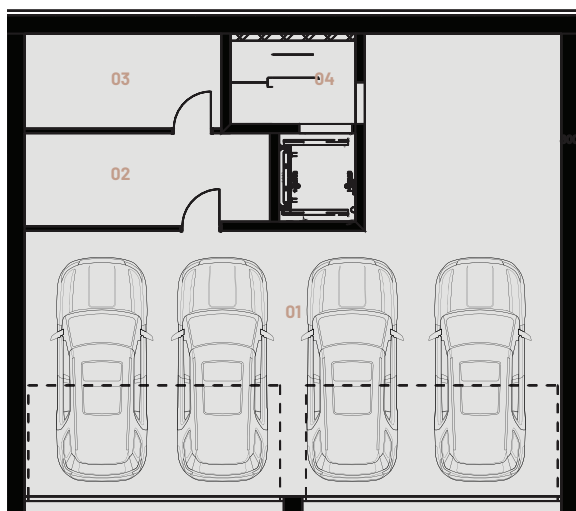

1. Podzemné podlažie

1. Nadzemné podlažie

Celkový tvar pozemku

Číslo	Názov	Plocha
01	Garáž	89,17 m ²
02	Sklad	10,55 m ²
03	Kotolňa	8,71 m ²
04	Schodisko	5,27 m ²
Spolu		113,70 m ²

Číslo	Názov	Plocha
11	Obývacía izba + kuchyňa	104,58 m ²
12	Schodisko	6,26 m ²
13	WC	3,15 m ²
Spolu		113,99 m ²

2. Nadzemné podlažie

3. Nadzemné podlažie

Číslo	Názov	Plocha
21	Chodba	14,82 m ²
22	Izba	22,28 m ²
23	Kúpeľňa	6,93 m ²
24	Izba	19,89 m ²
25	Schodisko	5,54 m ²
26	Izba	17,84 m ²
27	Kúpeľňa	6,93 m ²
28	Izba	16,31 m ²
Spolu		110,54 m ²

Číslo	Názov	Plocha
31	Izba	36,14 m ²
32	Kúpeľňa	21,22 m ²
Spolu		57,36 m ²