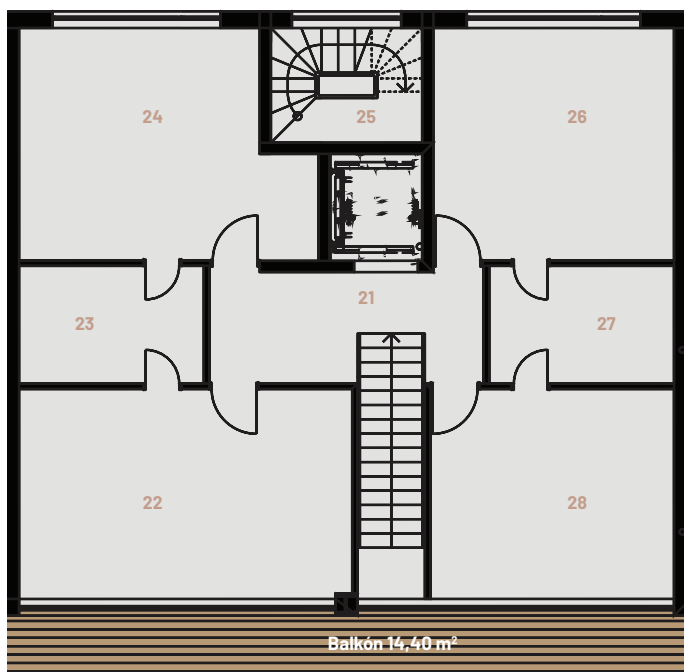

1. Podzemné podlažie

1. Nadzemné podlažie

Celkový tvar pozemku

Číslo	Názov	Plocha
01	Garáž	89,17 m ²
02	Sklad	10,55 m ²
03	Kotolňa	8,71 m ²
04	Schodisko	5,27 m ²
Spolu		113,70 m ²

Číslo	Názov	Plocha
11	Obývacía izba + kuchyňa	104,58 m ²
12	Schodisko	6,26 m ²
13	WC	3,15 m ²
Spolu		113,99 m ²

2. Nadzemné podlažie

3. Nadzemné podlažie

Číslo	Názov	Plocha
21	Chodba	14,82 m ²
22	Izba	22,28 m ²
23	Kúpeľňa	6,93 m ²
24	Izba	19,89 m ²
25	Schodisko	5,54 m ²
26	Izba	17,84 m ²
27	Kúpeľňa	6,93 m ²
28	Izba	16,31 m ²
Spolu		110,54 m ²

Číslo	Názov	Plocha
31	Izba	36,14 m ²
32	Kúpeľňa	21,22 m ²
Spolu		57,36 m ²