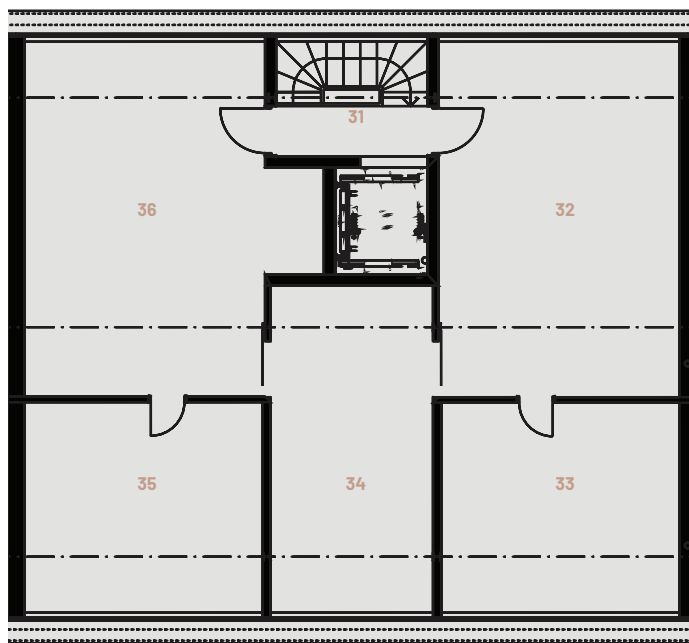

1. Podzemné podlažie

1. Nadzemné podlažie

Celkový tvar pozemku

Číslo	Názov	Plocha
01	Garáž	89,17 m ²
02	Sklad	10,55 m ²
03	Kotolňa	8,71 m ²
04	Schodisko	5,27 m ²
Spolu		113,70 m ²

Číslo	Názov	Plocha
11	Obývacía izba + kuchyňa	104,58 m ²
12	Schodisko	6,26 m ²
13	WC	3,15 m ²
Spolu		113,99 m ²

2. Nadzemné podlažie

3. Nadzemné podlažie

Číslo	Názov	Plocha
21	Chodba	14,82 m ²
22	Izba	22,28 m ²
23	Kúpeľňa	6,93 m ²
24	Izba	19,89 m ²
25	Schodisko	5,54 m ²
26	Izba	17,84 m ²
27	Kúpeľňa	6,93 m ²
28	Izba	16,31 m ²
Spolu		110,54 m ²

Číslo	Názov	Plocha
31	Izba	36,14 m ²
32	Kúpeľňa	21,22 m ²
Spolu		57,36 m ²