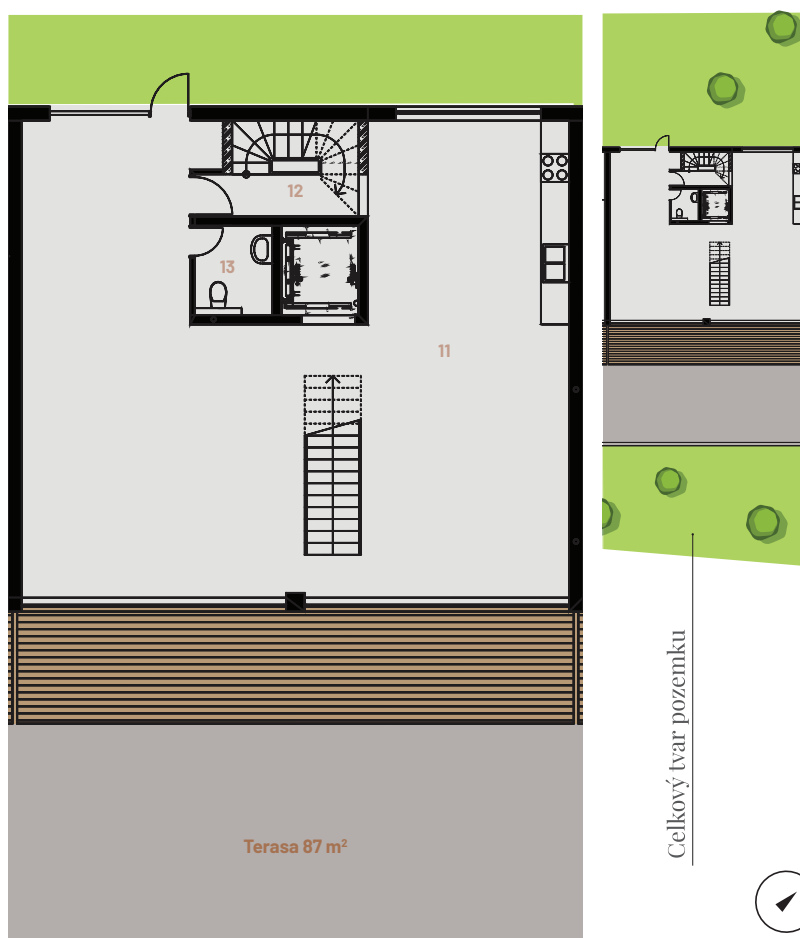

1. Podzemné podlažie

1. Nadzemné podlažie

Celkový tvar pozemku

Číslo	Názov	Plocha
01	Garáž	89,17 m ²
02	Sklad	10,55 m ²
03	Kotolňa	8,71 m ²
04	Schodisko	5,27 m ²
Spolu		113,70 m ²

Číslo	Názov	Plocha
11	Obývacía izba + kuchyňa	104,58 m ²
12	Schodisko	6,26 m ²
13	WC	3,15 m ²
Spolu		113,99 m ²

2. Nadzemné podlažie

3. Nadzemné podlažie

Číslo	Názov	Plocha
21	Chodba	14,82 m ²
22	Izba	22,28 m ²
23	Kúpeľňa	6,93 m ²
24	Izba	19,89 m ²
25	Schodisko	5,54 m ²
26	Izba	17,84 m ²
27	Kúpeľňa	6,93 m ²
28	Izba	16,31 m ²
Spolu		110,54 m ²

Číslo	Názov	Plocha
31	Izba	36,14 m ²
32	Kúpeľňa	21,22 m ²
Spolu		57,36 m ²