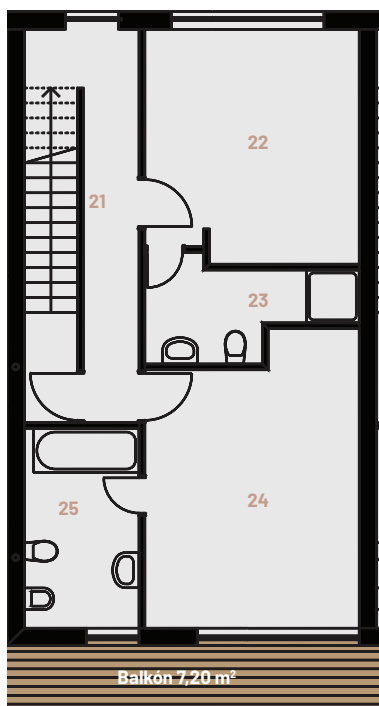

1. Podzemné podlažie

1. Nadzemné podlažie

Číslo	Názov	Plocha
01	Garáž	47,89 m <sup>2</sup>
02	Schodisko	5,30 m <sup>2</sup>
03	Práčovňa	4,08 m <sup>2</sup>
<b>Spolu</b>		<b>57,27 m<sup>2</sup></b>

Číslo	Názov	Plocha
11	Obývacía izba + kuchyňa	49,22 m <sup>2</sup>
12	Zádverie	6,69 m <sup>2</sup>
13	WC	1,08 m <sup>2</sup>
<b>Spolu</b>		<b>57,00 m<sup>2</sup></b>

2. Nadzemné podlažie

Číslo	Názov	Plocha
21	Chodba	12,92 m <sup>2</sup>
22	Izba	14,24 m <sup>2</sup>
23	Kúpeľňa	4,98 m <sup>2</sup>
24	Izba	17,14 m <sup>2</sup>
25	Kúpeľňa	6,80 m <sup>2</sup>
<b>Spolu</b>		<b>56,08 m<sup>2</sup></b>

3. Nadzemné podlažie

Číslo	Názov	Plocha
31	Izba	36,14 m <sup>2</sup>
32	Kúpeľňa	21,22 m <sup>2</sup>
<b>Spolu</b>		<b>57,36 m<sup>2</sup></b>