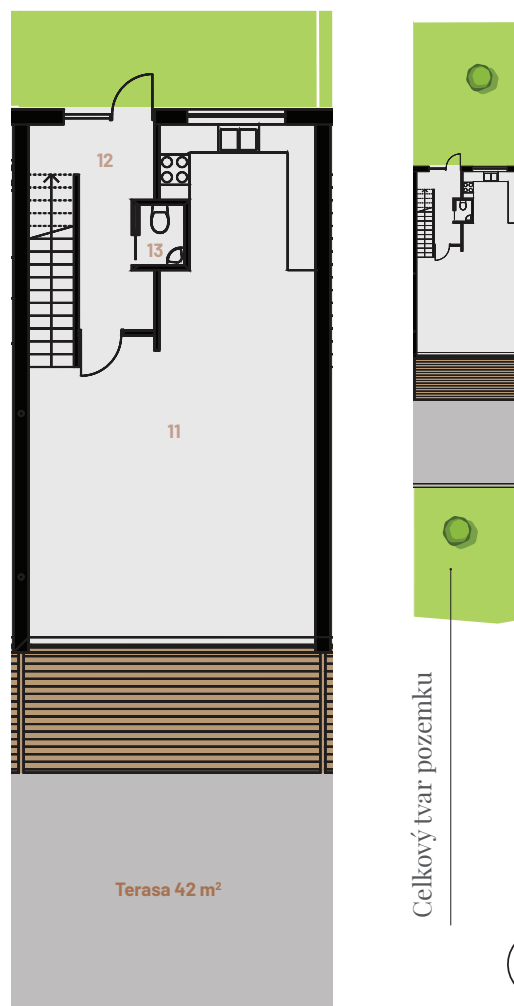

1. Podzemné podlažie

1. Nadzemné podlažie

Číslo	Názov	Plocha
01	Garáž	47,89 m <sup>2</sup>
02	Schodisko	5,30 m <sup>2</sup>
03	Práčovňa	4,08 m <sup>2</sup>
<b>Spolu</b>		<b>57,27 m<sup>2</sup></b>

Číslo	Názov	Plocha
11	Obývacía izba + kuchyňa	49,22 m <sup>2</sup>
12	Zádverie	6,69 m <sup>2</sup>
13	WC	1,08 m <sup>2</sup>
<b>Spolu</b>		<b>57,00 m<sup>2</sup></b>

2. Nadzemné podlažie

Číslo	Názov	Plocha
21	Chodba	12,92 m <sup>2</sup>
22	Izba	14,24 m <sup>2</sup>
23	Kúpeľňa	4,98 m <sup>2</sup>
24	Izba	17,14 m <sup>2</sup>
25	Kúpeľňa	6,80 m <sup>2</sup>
<b>Spolu</b>		<b>56,08 m<sup>2</sup></b>

3. Nadzemné podlažie

Číslo	Názov	Plocha
31	Izba	36,14 m <sup>2</sup>
32	Kúpeľňa	21,22 m <sup>2</sup>
<b>Spolu</b>		<b>57,36 m<sup>2</sup></b>