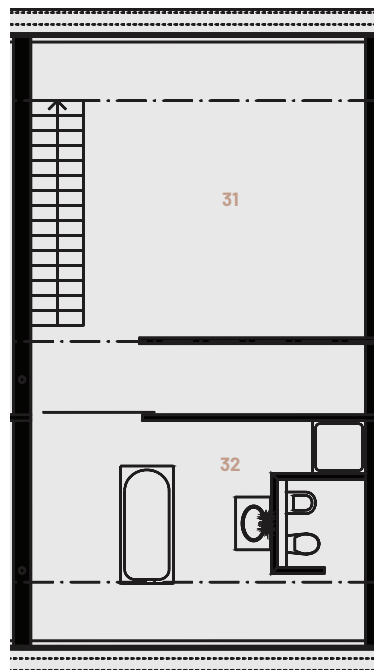

1. Podzemné podlažie

1. Nadzemné podlažie

Číslo	Názov	Plocha
01	Garáž	47,89 m <sup>2</sup>
02	Schodisko	5,30 m <sup>2</sup>
03	Práčovňa	4,08 m <sup>2</sup>
<b>Spolu</b>		<b>57,27 m<sup>2</sup></b>

Číslo	Názov	Plocha
11	Obývacía izba + kuchyňa	49,22 m <sup>2</sup>
12	Zádverie	6,69 m <sup>2</sup>
13	WC	1,08 m <sup>2</sup>
<b>Spolu</b>		<b>57,00 m<sup>2</sup></b>

2. Nadzemné podlažie

Číslo	Názov	Plocha
21	Chodba	12,92 m <sup>2</sup>
22	Izba	14,24 m <sup>2</sup>
23	Kúpeľňa	4,98 m <sup>2</sup>
24	Izba	17,14 m <sup>2</sup>
25	Kúpeľňa	6,80 m <sup>2</sup>
<b>Spolu</b>		<b>56,08 m<sup>2</sup></b>

3. Nadzemné podlažie

Číslo	Názov	Plocha
31	Izba	36,14 m <sup>2</sup>
32	Kúpeľňa	21,22 m <sup>2</sup>
<b>Spolu</b>		<b>57,36 m<sup>2</sup></b>