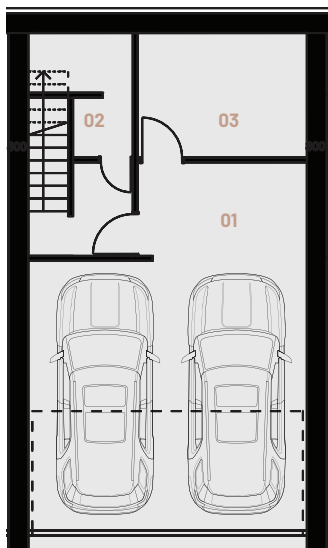

1. Podzemné podlažie

1. Nadzemné podlažie

Číslo	Názov	Plocha
01	Garáž	47,89 m <sup>2</sup>
02	Schodisko	5,30 m <sup>2</sup>
03	Práčovňa	4,08 m <sup>2</sup>
<b>Spolu</b>		<b>57,27 m<sup>2</sup></b>

Číslo	Názov	Plocha
11	Obývacía izba + kuchyňa	49,22 m <sup>2</sup>
12	Zádverie	6,69 m <sup>2</sup>
13	WC	1,08 m <sup>2</sup>
<b>Spolu</b>		<b>57,00 m<sup>2</sup></b>

2. Nadzemné podlažie

Číslo	Názov	Plocha
21	Chodba	12,92 m <sup>2</sup>
22	Izba	14,24 m <sup>2</sup>
23	Kúpeľňa	4,98 m <sup>2</sup>
24	Izba	17,14 m <sup>2</sup>
25	Kúpeľňa	6,80 m <sup>2</sup>
<b>Spolu</b>		<b>56,08 m<sup>2</sup></b>

3. Nadzemné podlažie

Číslo	Názov	Plocha
31	Izba	36,14 m <sup>2</sup>
32	Kúpeľňa	21,22 m <sup>2</sup>
<b>Spolu</b>		<b>57,36 m<sup>2</sup></b>