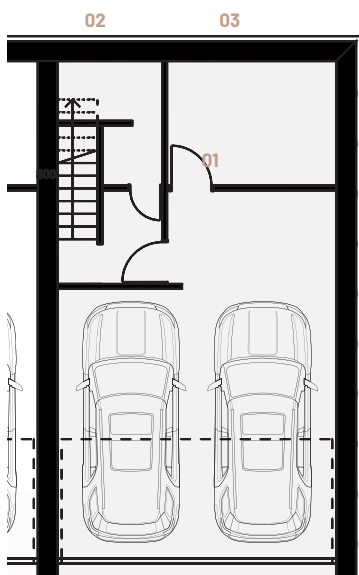

1. Podzemné podlažie

Číslo	Názov	Plocha
01	Garáž	47,89 m ²
02	Schodisko	5,30 m ²
03	Práčovňa	4,08 m ²
Spolu		57,27 m²

1. Nadzemné podlažie

Číslo	Názov	Plocha
11	Obývacia izba + kuchyňa	49,22 m ²
12	Zádverie	6,69 m ²
13	WC	1,08 m ²
Spolu		57,00 m²

3. Nadzemné podlažie

Číslo	Názov	Plocha
31	Izba	36,45 m ²
32	Kúpeľňa	21,41 m ²
Spolu		57,86 m²

2. Nadzemné podlažie

Číslo	Názov	Plocha
21	Chodba	12,92 m ²
22	Izba	14,24 m ²
23	Kúpeľňa	4,98 m ²
24	Izba	17,14 m ²
25	Kúpeľňa	6,80 m ²
Spolu		56,08 m²