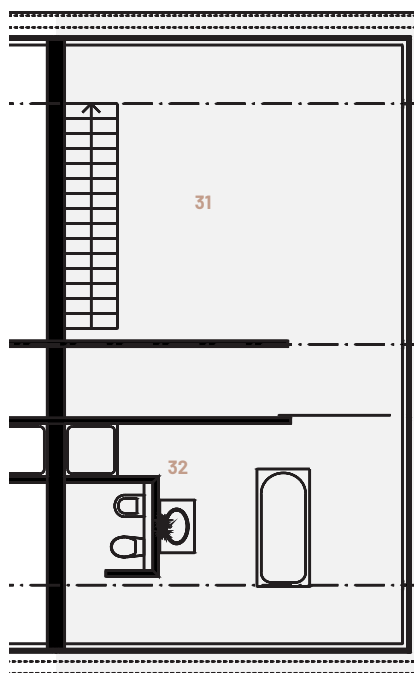

1. Podzemné podlažie

Číslo	Názov	Plocha
01	Garáž	47,89 m ²
02	Schodisko	5,30 m ²
03	Práčovňa	4,08 m ²
Spolu		57,27 m²

1. Nadzemné podlažie

Číslo	Názov	Plocha
11	Obývacia izba + kuchyňa	49,22 m ²
12	Zádverie	6,69 m ²
13	WC	1,08 m ²
Spolu		57,00 m²

3. Nadzemné podlažie

Číslo	Názov	Plocha
31	Izba	36,45 m ²
32	Kúpeľňa	21,41 m ²
Spolu		57,86 m²

2. Nadzemné podlažie

Číslo	Názov	Plocha
21	Chodba	12,92 m ²
22	Izba	14,24 m ²
23	Kúpeľňa	4,98 m ²
24	Izba	17,14 m ²
25	Kúpeľňa	6,80 m ²
Spolu		56,08 m²