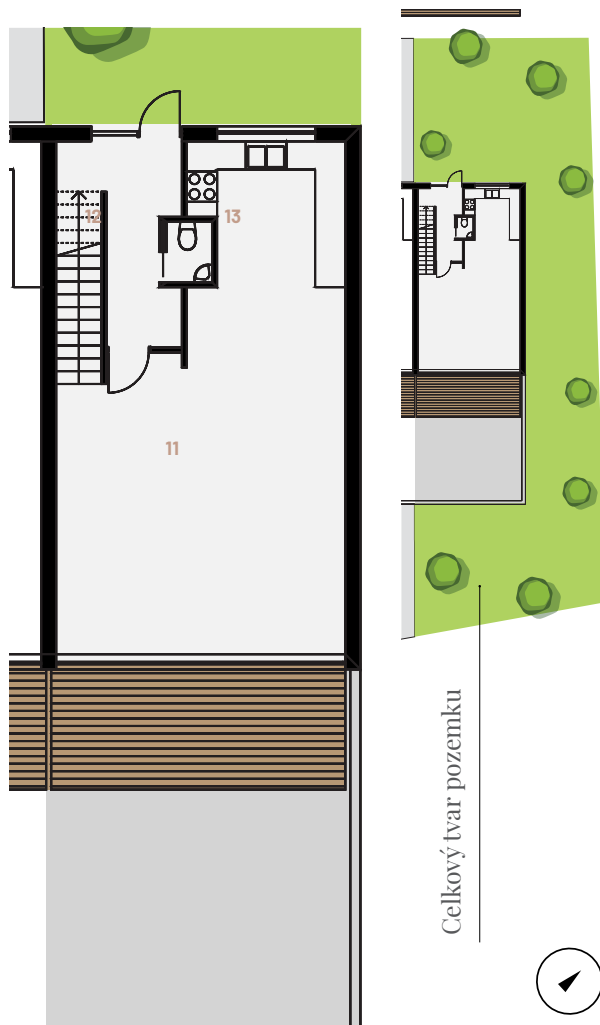

1. Podzemné podlažie

Číslo	Názov	Plocha
01	Garáž	47,89 m ²
02	Schodisko	5,30 m ²
03	Práčovňa	4,08 m ²
Spolu		57,27 m²

1. Nadzemné podlažie

Číslo	Názov	Plocha
11	Obývacia izba + kuchyňa	49,22 m ²
12	Zádverie	6,69 m ²
13	WC	1,08 m ²
Spolu		57,00 m²

3. Nadzemné podlažie

Číslo	Názov	Plocha
31	Izba	36,45 m ²
32	Kúpeľňa	21,41 m ²
Spolu		57,86 m²

2. Nadzemné podlažie

Číslo	Názov	Plocha
21	Chodba	12,92 m ²
22	Izba	14,24 m ²
23	Kúpeľňa	4,98 m ²
24	Izba	17,14 m ²
25	Kúpeľňa	6,80 m ²
Spolu		56,08 m²