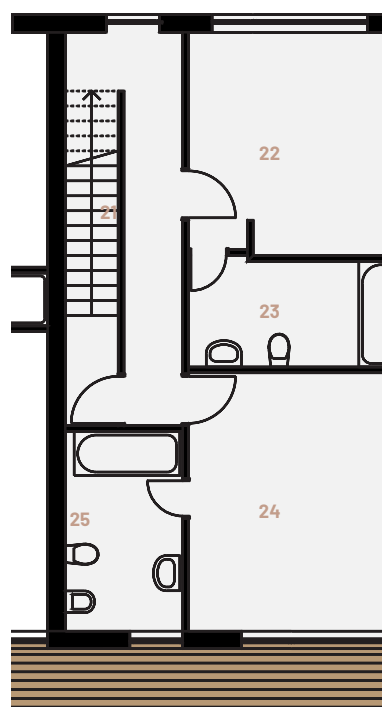

1. Podzemné podlažie

Číslo	Názov	Plocha
01	Garáž	47,89 m ²
02	Schodisko	5,30 m ²
03	Práčovňa	4,08 m ²
Spolu		57,27 m²

1. Nadzemné podlažie

Číslo	Názov	Plocha
11	Obývacia izba + kuchyňa	49,22 m ²
12	Zádverie	6,69 m ²
13	WC	1,08 m ²
Spolu		57,00 m²

3. Nadzemné podlažie

Číslo	Názov	Plocha
31	Izba	36,45 m ²
32	Kúpeľňa	21,41 m ²
Spolu		57,86 m²

2. Nadzemné podlažie

Číslo	Názov	Plocha
21	Chodba	12,92 m ²
22	Izba	14,24 m ²
23	Kúpeľňa	4,98 m ²
24	Izba	17,14 m ²
25	Kúpeľňa	6,80 m ²
Spolu		56,08 m²